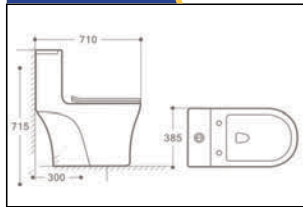

LTH - 205

CIRO